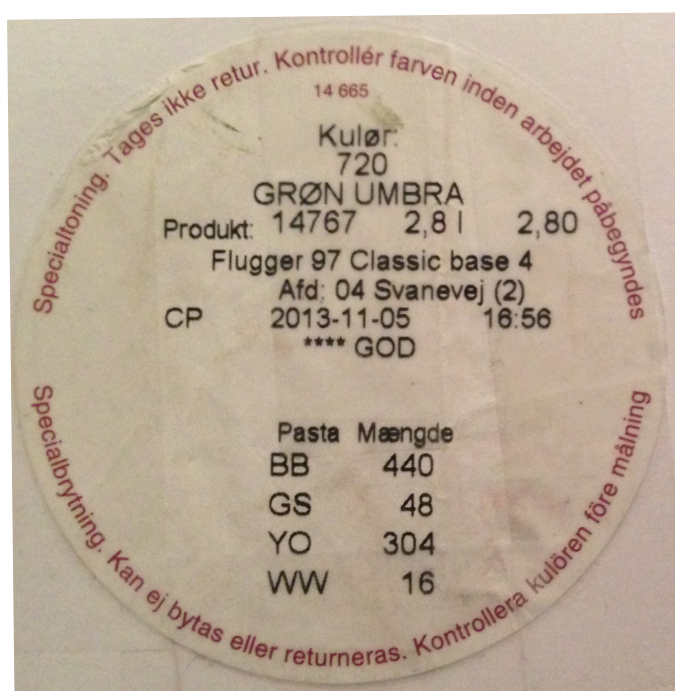

Farvekoder

Grøn heldækkende træbeskyttelse til plankeværk og port

Fra Beck og Jørgensen

Fra Flügger

Brun heldækkende træbeskyttelse til hoveddøre og vinduer

Fra Flügger